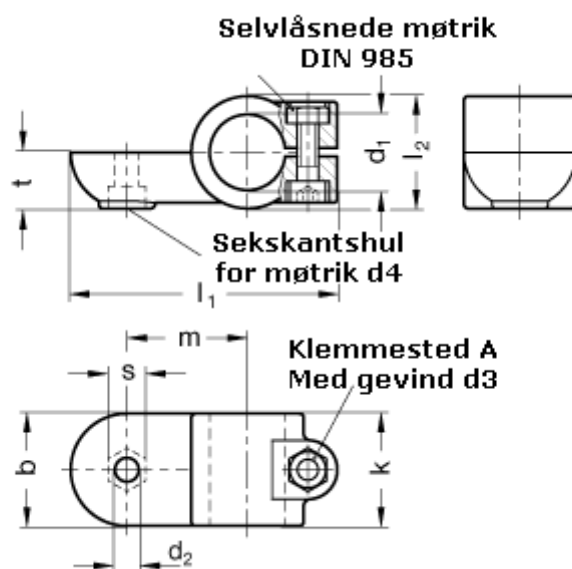

Varenummer: 20278B40AV2SW
Beskrivelse: E+G laskeforbindelse
GN278-B40-AV-2-SW

Mål

b = 65	m = 70
d1 = B40	s = 17.0
d2 = 10.5	t = 32.5
d3 = M10	
d4 = M10	
k = 65	
l1 = 148	
l2 = 65	